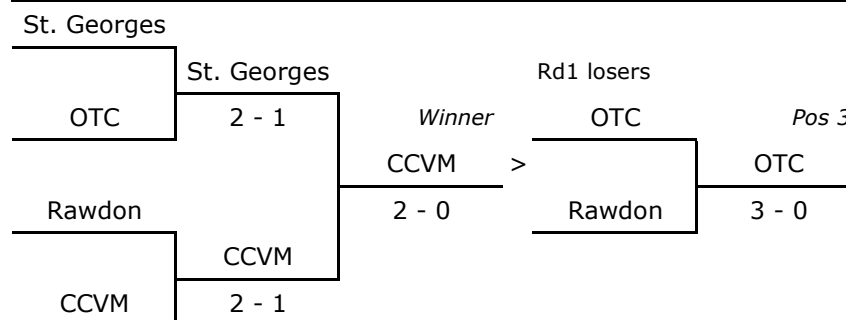

GROUP B

		CCVM	Roehampton	Leopold	OTC	Points	Pos.
1	CC Villa de Madrid		3 - 0	2 - 1	3 - 0	3	1
2	Roehampton Club	0 - 3		0 - 3	2 - 1	1	4
3	Royal Leopold Club	1 - 2	3 - 0		0 - 3	1	3
4	OTC	0 - 3	1 - 2	3 - 0		1	2

PLAY-OFFS 1-2

2 seeds (+2)

Pos 1-4

Pos 5-8