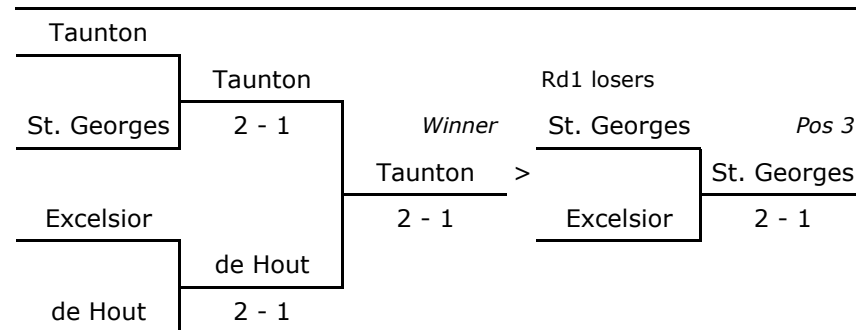

GROUP B

		de Hout	St. Georges	Ter Linden	Kloten	Points	Pos.
1	TC de Hout		3 - 0	3 - 0	3 - 0	3	1
2	St. Georges Hill LTC	0 - 3		3 - 0	2 - 1	2	2
3	TC Ter Linden/Zandhoven	0 - 3	0 - 3		1 - 2	0	4
4	TC Kloten	0 - 3	1 - 2	2 - 1		1	3

> PLAY-OFFS 1-2

2 seeds (+2)

Pos 1-4

Pos 5-8